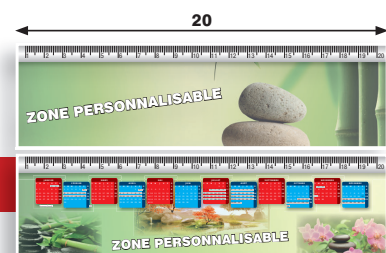

- LES PLUS PRODUITS -

- PLASTIFICATION BRILLANTE RECTO/VERSO POUR PLUS DE RIGIDITÉ ET UNE PROTECTION TOTALE
- 2 THÈMES POSSIBLES : VILLES DU MONDE OU ZEN
- PERSONNALISATION UNE COULEUR NOIRE RECTO / VERSO : LOGO(S) + COORDONNÉES

	Référence RP					
Quantité	100	150	200	250	300	350
Prix global	213.61	248.31	262.38	291.20	310.78	337.61
Prix unitaire	2.14	1.66	1.31	1.16	1.04	0.96
Quantité	400	450	500	600	700	800
Prix global	359.32	385.12	407.73	456.14	505.76	554.17
Prix unitaire	0.90	0.86	0.82	0.76	0.72	0.69
Quantité	900	1000	POUR D'AUTRES QUANTITÉS. NOUS CONSULTER.			
Prix global	602.58	651.12				
Prix unitaire	0.67	0.65