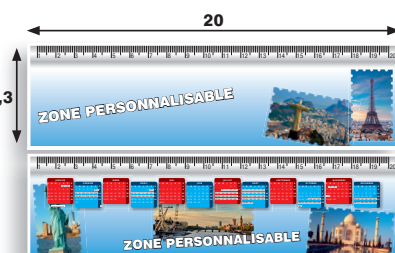

- LES PLUS PRODUITS -

- PLASTIFICATION BRILLANTE RECTO/VERSO POUR PLUS DE RIGIDITÉ ET UNE PROTECTION TOTALE
- 2 THÈMES POSSIBLES : VILLES DU MONDE OU ZEN
- PERSONNALISATION UNE COULEUR NOIRE RECTO / VERSO : LOGO(S) + COORDONNÉES

	Référence RP					
Quantité	100	150	200	250	300	350
Prix global	213.61	248.31	262.38	291.20	310.78	337.61
Prix unitaire	2.14	1.66	1.31	1.16	1.04	0.96
Quantité	400	450	500	600	700	800
Prix global	359.32	385.12	407.73	456.14	505.76	554.17
Prix unitaire	0.90	0.86	0.82	0.76	0.72	0.69
Quantité	900	1000	POUR D'AUTRES QUANTITÉS. NOUS CONSULTER.			
Prix global	602.58	651.12				
Prix unitaire	0.67	0.65